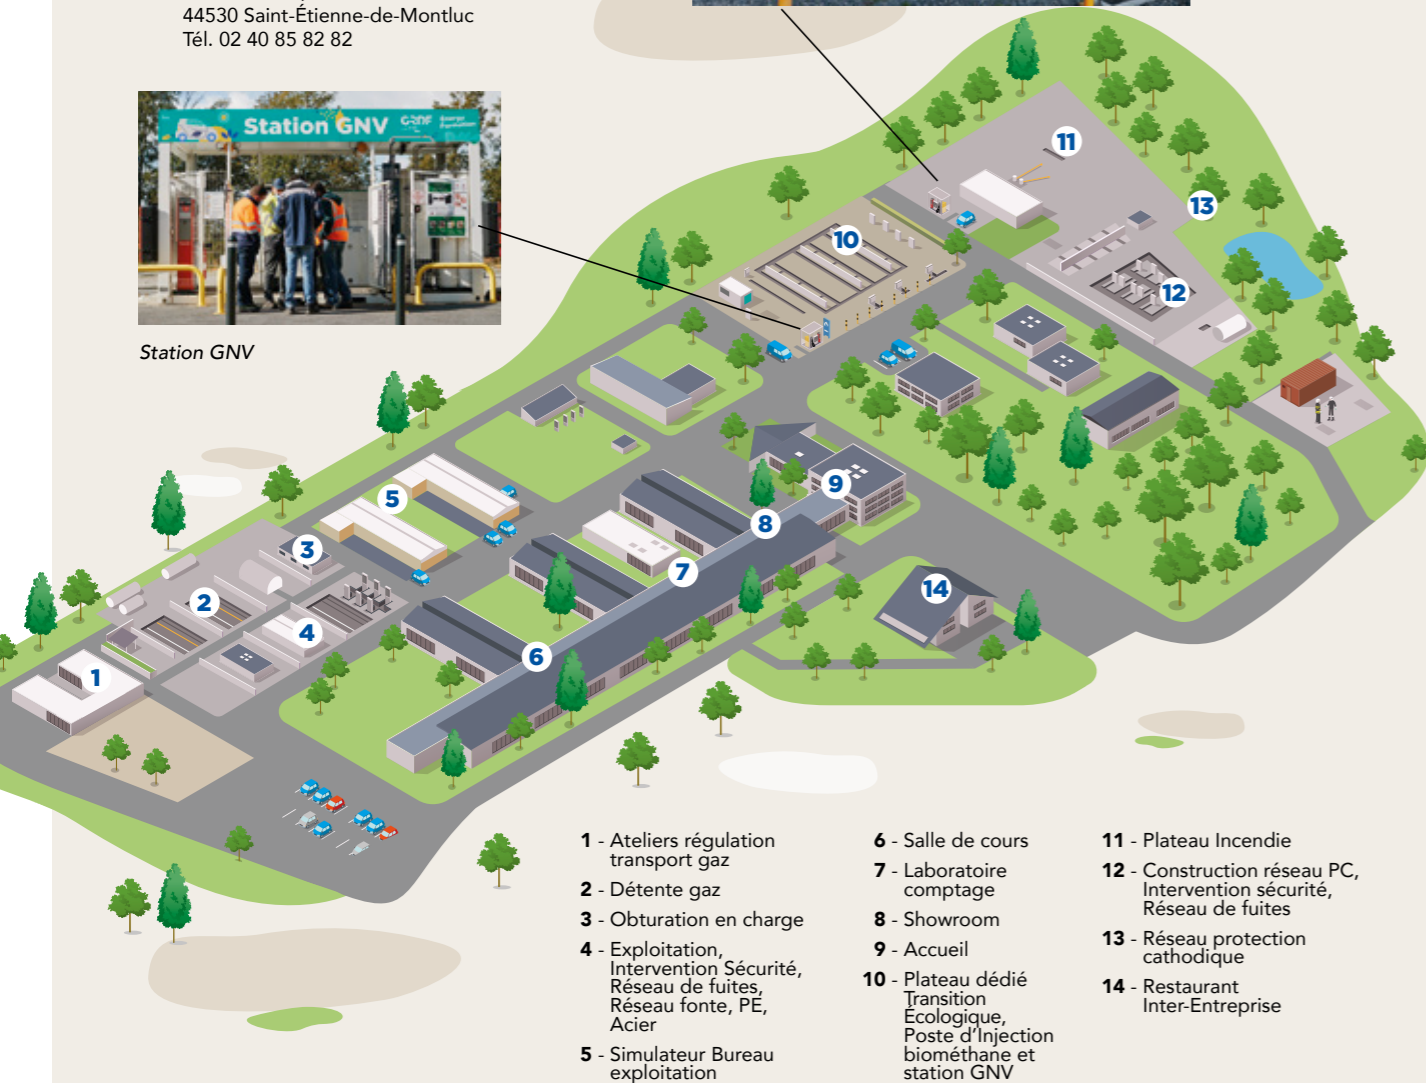

Nos 3 campus de formation

La garantie d'une proximité territoriale pour se rapprocher du quotidien des gaziers et maintenir un niveau d'exigence et de qualité de la formation partout en France.

Campus de formation de Saint-Étienne-de-Montluc

Croix Gaudin,
44530 Saint-Étienne-de-Montluc
Tél. 02 40 85 82 82

Station GNV

Poste d'injection biométhane

Campus de formation de Gennevilliers

143 avenue Marcel Paul
92230 Gennevilliers
Tél. 01 40 85 69 10